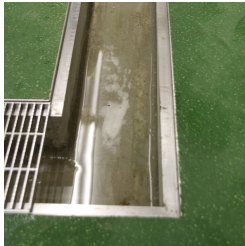

「従業員(スタッフ)であの汚れを簡単に綺麗にしたい」リスロンが解決します!!

年末の大掃除を応援します

リスロン製品は業務用の高い洗浄力と使いやすさが魅力。その上非毒劇物だから安心して使えます

排水溝の臭い・詰り

※希釈使用コスト
詰りの場合) 1回当たり 約500円