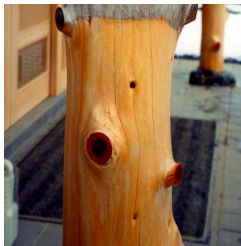

※希釈使用コスト
1㎡当たり 約500円

弊社営業技術スタッフが現場に直接訪問し、無料でデモを実施。最適な商品をご提案致します!!

木材のカビ

※希釈使用コスト
1㎡当たり 約800円

トイレの便器・床

※希釈使用コスト
1㎡当たり 約800円

サビ

※希釈使用コスト
1㎡当たり 約1,000円